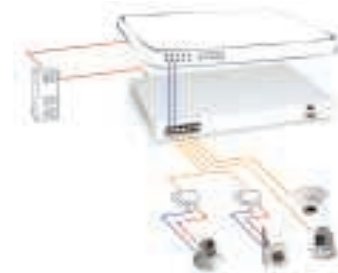

BB-HCM531A
Outdoor PoE MPEG-4 Network Camera

- Pan/Tilt after MPEG-4

BB-HCM511A
PoE MPEG-4 Network Camera

- Pan/Tilt after MPEG-4

Panasonic IP Network Cameras - Easy Selection Guide	Wireless	Outdoor	PoE	SD Slot	Digital Zoom Capability	Optical Zoom Capability	Maximum Resolution	MPEG4	MJPEG	Lux Rating Night View	Max ips/fps	2-Way Audio	Spkr/ mic Jack	Motion Sensor	Thermal Sensor	Privacy Button	Num. Of Presets	Simul. Viewers
BL-C1A					10		640X480		•	4	15			•				20
BL-C20A	•				10		640X480		•	4	15			•				20
BL-C111A					10		640X480	•	•	1	30		mic	•	•	•	10	30
BL-C131A	•				10		640X480	•	•	1	30		mic	•	•	•	10	30
KX-HCM110A					10		640X480		•	4	30	•	•	•			23	30
KX-HCM280A					2	21	640X480		•	0.2	30		•	•			10	30
BB-HCM311A			•		10		640X480		•	0.2	30	•	•	•			23	30
BB-HCM403A			•	•	10		640X480		•	0.2	30	•	•	•			23	30
BB-HCM331A		•		•	10		640X480		•	0.2	30	•	•	•			23	30
BB-HCM371A	•	•		•	10		640X480		•	0.2	30	•	•	•			23	30
BB-HCM381A					2	21	640X480		•	0.09	30	•	•	•			23	30
BB-HCS301A					10		640X480		•	**	30	•	•	•				30
BB-HCE481A			•	•	2	21	640X480		•	0.09	30	•	•	•			23	30
BB-HCM511A			•	•	10		640X480	•	•	0.09	30	•	•	•			23	30
BB-HCM515A			•	•	10		1280X1024	•	•	0.09	30	•	•	•			23	30
BB-HCM531A		•	•	•	10		640X480	•	•	0.09	30	•	•	•			23	30
BB-HCM581A			•	•	2	21	640X480	•	•	0.09	30	•	•	•			23	30

** Depends on camera used.

BB-HGW700A
Camera Management System

- Auto Configures up to 16 cameras
- Wireless 802.11g/b Access Point
- Camera Offline Alerts by email

Outdoor Enclosures from VideoLarm
KX-HCM280A, BB-HCM381A, BB-HCE481A and BB-HCM581A Enclosures from VideoLarm
BB-HCH280P - Power, Heater, Blower
BB-HCH280W - Basic
BB-HCH280RP - Ruggedized with Power, Heater, Blower
BB-HCH280R - Ruggedized